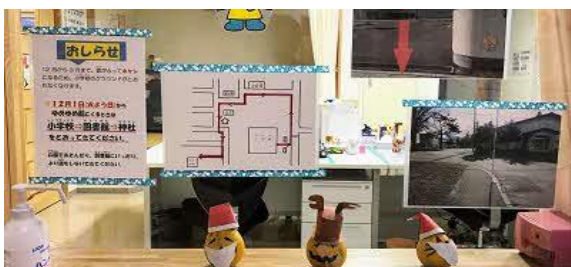

～ゆめゆめスナップ 11月編～

11月2日で外遊び終了 4日「避難訓練」消防士さんから「おはしもて」 週2回学習支援（武智先生） 寒くても換気しています。

11月の壁飾り

前衛芸術家出現「ミッキーの頭」?

「あやとり」流行中

夜道も安全 街灯が設置

今月の手作りウィーク「ボンボンマスコット」 けん玉「もしかめ」成功しました。 18日エアコン設置工事（2台）来夏は快適！

ボンボンマスコット上手にできました。

13日 フラフープ検定

4本同時回し成功!フラフープ名人誕生 2年生女子

お知らせ 12月から3月まで通園路が変わります。雪が降って危険になるため、小学校のグラウンドが通れなくなります。ゆめゆめ館に来るときは、《小学校》⇒《図書館前》⇒《神社》を通ってください。公園の中を通ったり、図書館に入ったり、寄り道しないで来てください。