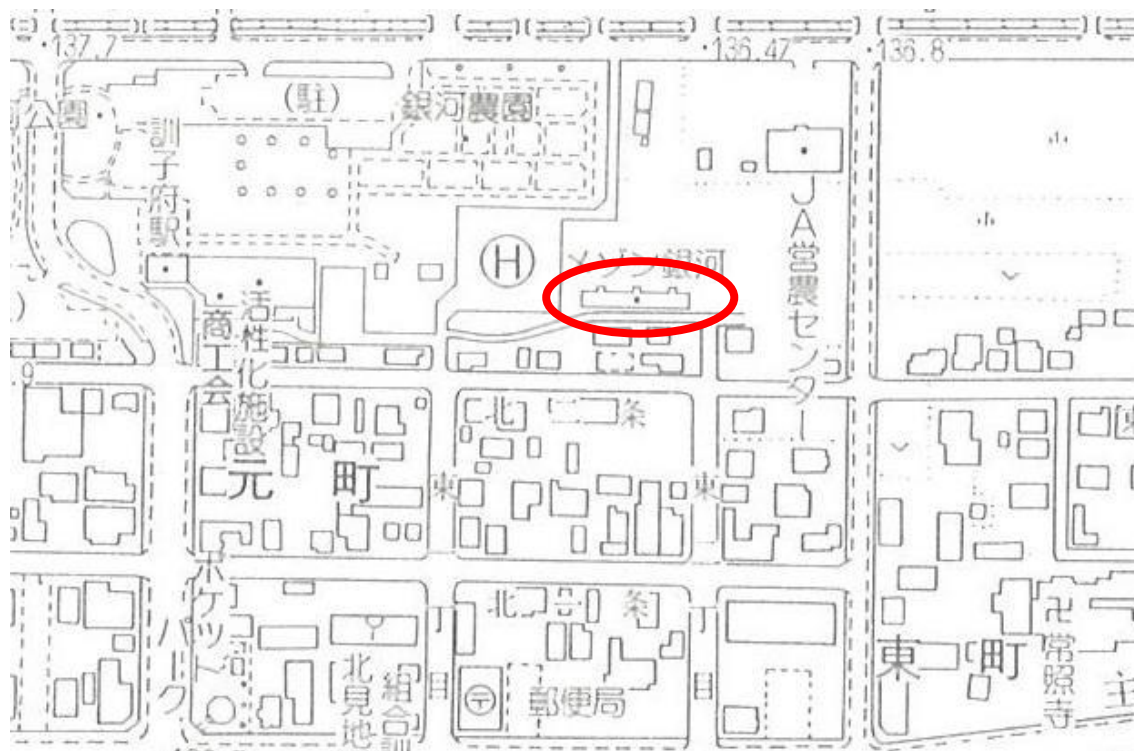

メゾン銀河 7号室

位置図

外観

玄関

居間

台所

洗面所

浴室

トイレ

車庫